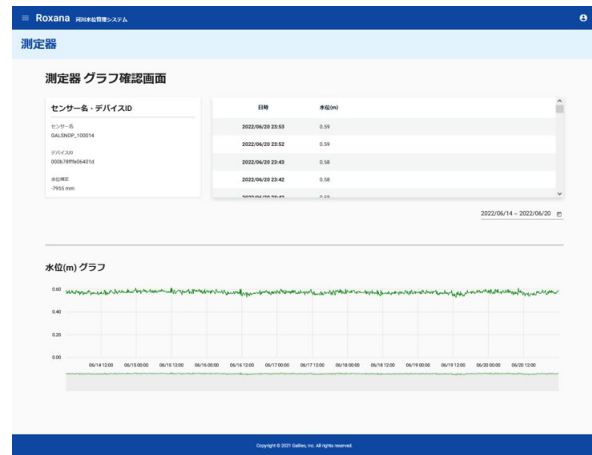

国土交通省が仕様を定める危機管理水位計は、低価格製品でも本体価格が100万円程度と比較的高額であるため、本製品は導入コストを1台あたり10万円程度とすることで、河川以外の用水路なども含め、複数台による監視を容易に実現可能にすることを目標としています。測定可能距離範囲は50cm～約9m、通信方式にLoRaWANを採用することで、単一乾電池6本で約2年間の長期稼働が可能です。

写真・図(要点説明)

写真: 水位計設置例(長野県上田市)

本体重量は約1.1kg(電池・取付金具等除く)と軽量で、ガードレールやフェンスなどこれまで設置が難しかった場所にも設置が可能

写真: 河川水位管理システム

PCやスマートフォンからアクセスできるWebアプリケーション。水位のデータをグラフに表示したり、地図上に一覧表示する機能などを有する

※画面は開発中のものであり、予告なく仕様変更になる場合があります

2. 企業概況

フリガナ	カブシキガイシャ ガリレオ	フリガナ	ゴウハラ リョウイチ
会社名	株式会社ガリレオ	代表者名	合原 亮一
		フリガナ	コバヤシ ハヤト
フリガナ	ナガノケン ウエダシ トキワギ	窓口担当	小林 隼人
事業内容	翻訳/コンテンツ制作運営/システム開発/ 学会業務情報化サービス/自然エネルギー関連事業	URL	https://www.galileo.co.jp/
主要製品	ソーラーシェアリング用駆動式架台/太陽光発電量遠隔測定・監視システム/IoT関連製品		
住所	〒386-0027 長野県上田市常磐城5-3-29		
電話/FAX	0268-22-6211 / 0268-22-6233	E-mail	info@galileo.co.jp
資本金(百万円)	31	設立年月	1990年1月
		売上(百万円)	339
		従業員数	36