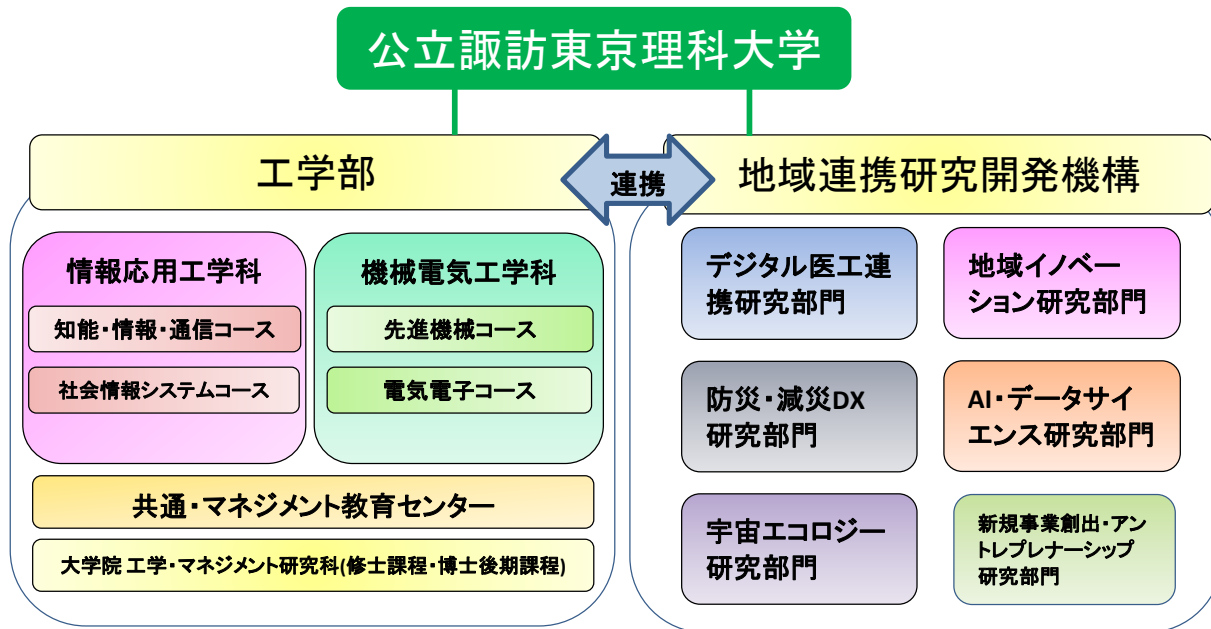

ひとわざ(一技)名: 地域密着型の産学連携で新たな価値の創造を

1. 概要

地域の企業や産業界と連携した産学連携プロジェクトを実施しています。学生や教員が企業の課題解決や新技術の開発に取り組み、産業界のニーズに応える研究成果を生み出しています。このようなプロジェクトでは、学生が実践的な経験を積むと同時に、地域の産業界の発展に貢献し、地域が持つものづくり技術や、環境資源の魅力を発信します。特に地域連携研究開発機構では、地域課題解決のため、学部学科の枠を超えてテーマごとに教員を組織し活動を行っています。

写真・図(要点説明)

2. 企業概況

フリガナ	コウリツ スワトウキョウリカダイガク	フリガナ	ハマダ クニヒロ				
会社名	公立諏訪東京理科大学	代表者名	学長 濱田 州博				
		フリガナ	ホルムカイ				
事業内容	教育研究	窓口担当	総務課・地域連携係 堀向				
主要製品	—						
フリガナ	ナガノケン チノシ トヨヒラ						
住所	〒391-0292 長野県茅野市豊平5000番地1						
電話/FAX	0266-73-1201 / 0266-73-1230	E-mail	sangaku@admin.sus.ac.jp				
資本金(百万円)	—	設立年月	2002年4月	売上(百万円)	—	従業員数	—

特記事項(①特許取得・各種認証等取得状況②提供できる価値及び応用分野③SDGsへの取り組み 他)

公立諏訪東京理科大学では、地元企業等の課題解決につながるよう、産学連携コーディネーターを配置しています。各教員の研究テーマと、地元企業が抱える課題をマッチングさせ、研究等を通じて地元企業等の課題解決に取り組んでおります。詳細については本学HPの「産学連携センター」よりご確認ください。